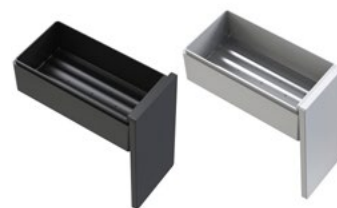

Shelf - box

SATWIDOPLBOXC	black
SATWIDOPLBOXB	white

4 Optional accessories

4a Swivel side wall - profile system

cm	mm		
35x200 cm	✓	8	SIKOWIROZ
35x200 cm	✓	8	SIKOWIROZC
35x200 cm	✓	8	SIKOWIROZCKS
35x200 cm	✓	8	SIKOWIROZKS